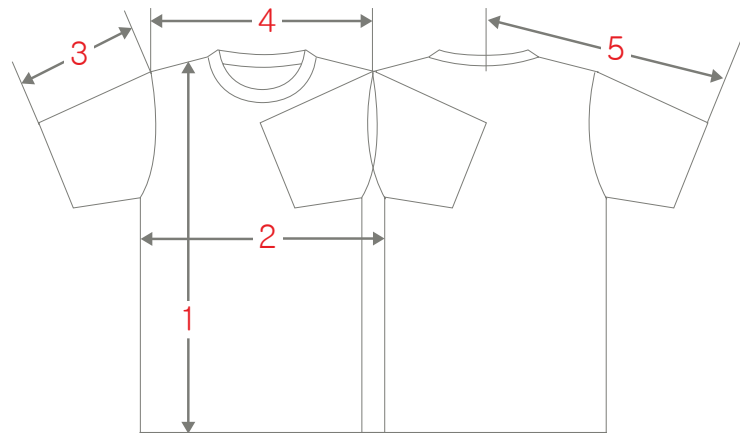

■ 성인 사이즈

사이즈	SS	S	M	L	LL	3L	4L	5L
신 장	157cm	163cm	170cm	179cm	181cm	183cm	186cm	189cm
기 장	61	64	67	70	73	76	76	76
몸통폭	49	52	55	58	61	65	69	73
어깨폭	42	45	48	51	54	56	58	60
소매장	58	59	60	61	62	62	62	62

SIZE INFO

티셔츠

- 1 기장 : 어깨선부터 밑단까지 측정
- 2 몸통폭 : 겨드랑이 선 1.0cm 밑 좌에서 우까지 측정
- 3 소매장 : 어깨 끝선부터 소매 끝까지 측정
- 4 어깨폭 : 왼쪽 어깨 끝선부터 오른쪽 어깨 끝선까지 측정
- 5 화장 : 뒷목 중앙부터 소매 끝까지 측정

팬츠

- 1 전체길이 : 허리 상단부터 옆 봉재선을 따라 밑단까지 측정
- 2 아래길이 : 가랑이 봉재선 교차점부터 밑단까지 측정
- 3 허리폭 : 허리 상단 오른쪽 끝부터 수평으로 왼쪽 끝까지 측정

(주) 허리에 고무가 들어간 팬츠는 대응 누드 치수로 표기하고 있습니다.