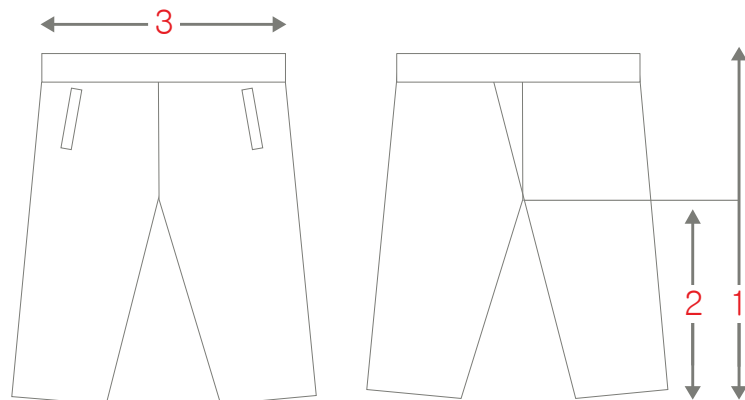

■ 성인 사이즈

사이즈	SS	S	M	L	LL	3L	4L	5L
신 장	157cm	163cm	170cm	179cm	181cm	183cm	186cm	189cm
기 장	61	64	67	70	73	76	76	76
몸통폭	49	52	55	58	61	65	69	73
어깨폭	42	45	48	51	54	56	58	60
소매장	58	59	60	61	62	62	62	62

SIZE INFO

티셔츠

- 1 기장 : 어깨선부터 밑단까지 측정
- 2 몸통폭 : 겨드랑이 선 1.0cm 밑 좌에서 우까지 측정
- 3 소매장 : 어깨 끝선부터 소매 끝까지 측정
- 4 어깨폭 : 왼쪽 어깨 끝선부터 오른쪽 어깨 끝선까지 측정
- 5 화장 : 뒷목 중앙부터 소매 끝까지 측정

팬츠

- 1 전체길이 : 허리 상단부터 옆 봉재선을 따라 밑단까지 측정
- 2 아래길이 : 가랑이 봉재선 교차점부터 밑단까지 측정
- 3 허리폭 : 허리 상단 오른쪽 끝부터 수평으로 왼쪽 끝까지 측정

(주) 허리에 고무가 들어간 팬츠는 대응 누드 치수로 표기하고 있습니다.